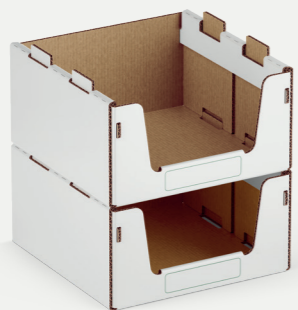

Artikelnummer: LK180001 Tragkraft 20kg

Bei kleineren oder größeren Mengen bitte per E-Mail anfragen!

Für die kleinen Teile im Lager

Platzsparend und viele Einlagerungsmöglichkeiten auf einer Palette. Besonders beliebt für die Einlagerung von Socken, Unterhosen, kleinen Plüschtieren, Accessoires u. v. m.