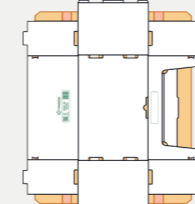

Zum Artikel im Onlineshop

28 pro Palette

Außen: 400 x 600 x 300 mm

Innen: 360 x 580 x 300 mm

Anlieferung Flach: 1338 x 1025 x 1800 mm

Anlieferung: 420 Stk. pro Palette

Sichtlagerkasten aus Wellpappe "Maxi"

800 x 600 x 360 mm *800 x 600 x 380 mm