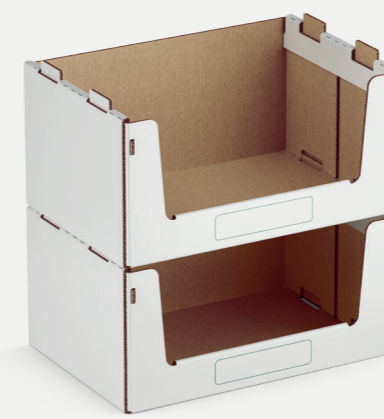

Bei kleineren oder größeren Mengen bitte per E-Mail anfragen!

Ideal für z.B Jacken und Hosen

Durch die große und komfortable Öffnung ist das ein- und auslagern von größeren Textilien wie Jacken & Hosen kinderleicht. Auch andere längere Gegenstände können problemlos gelagert werden. Kunden nutzen die Quer Kartons auch für die Einlagerung von Spielzeug

Zum Artikel im Onlineshop