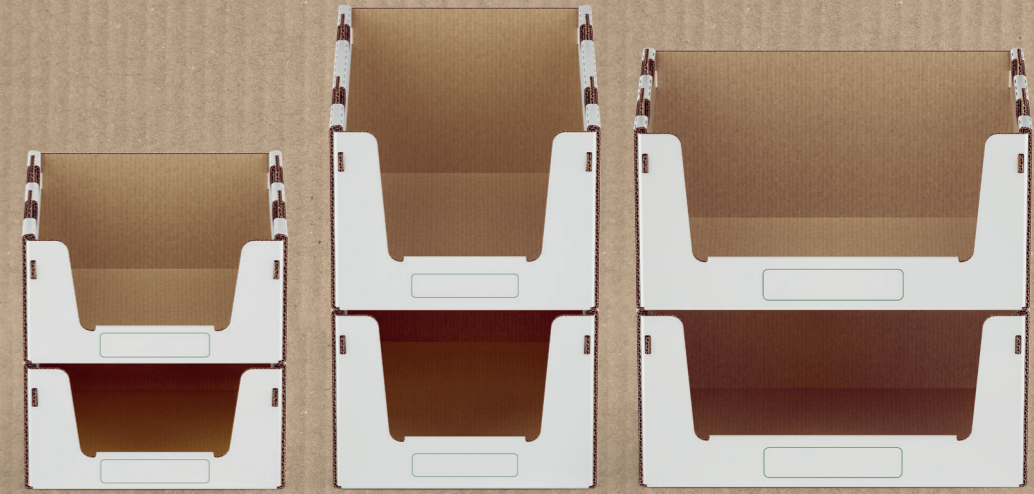

Kostenloses Muster

V-CARD speichern

Lagerkarton Systembox GmbH

info@lagerkarton.de
+49 2561 4448622
lagerkarton.de

Dieselstr. 12
48683 Ahaus
Deutschland

KOSTENLOSES MUSTER VEFÜGBAR.

Ihre Vorteile im Überblick

Schwergewichts Champions

Bis zu 25 KG Tragkraft pro Lagerkarton

Verschiedene Größen

Von klein bis groß, für unterschiedliche Bedürfnisse und Anwendungsbereiche das Richtige.

Nachhaltiges Warenlager

Ein Sichtlagerkasten aus Wellpappe besteht zu 100% aus recyclebarer Wellpappe und ist sowohl FSC-Zertifiziert, als auch ISO 14001 konform.